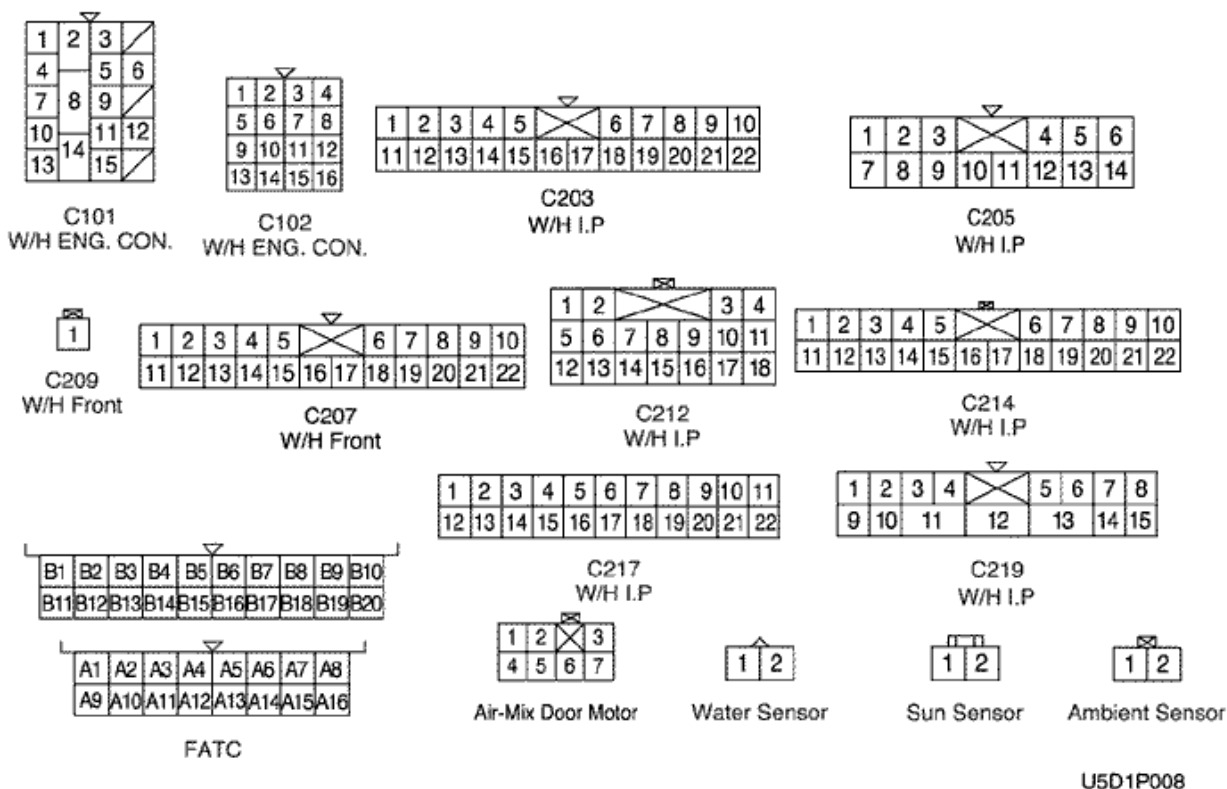

ЦВЕТОВАЯ МАРКИРОВКА ЖГУТОВ ПРОВОДОВ

| Сокращение | Цвет | Сокращение | Цвет |
|------------|----------------|------------|---------|
| Br | Коричневый | Sb | Голубой |
| G | Зеленый | R | Красный |
| V | Фиолетовый | L | Синий |
| P | Розовый | Y | Желтый |
| W | Белый | Gr | Серый |
| Or | Оранжевый | B | Черный |
| Lg | Светло-зеленый | | |

Как нумеруются контакты